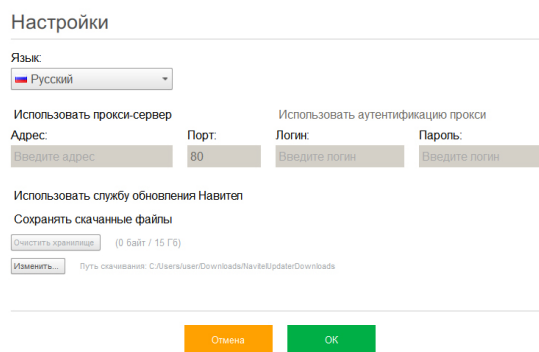

Руководство пользователя для программы Центр обновления Навител Навигатор

Центр обновления Навител Навигатор – бесплатная программа для ПК, которая поможет обновить ваш автонавигатор. Скачать программу вы можете по ссылке: www.navitel.ru/downloads

1. Системные требования

- Windows OS: Windows Vista или выше / macOS: macOS Sierra 10.12.6 или выше,
- 2,5 Гб свободного места на диске (в папке Загрузки),
- USB 2.0,
- минимум 1 Гб оперативной памяти,
- высокоскоростное Интернет-соединение.

2. Установка и настройка программы Центр обновления Навител Навигатор

- Установите Центр обновления Навител Навигатор на ПК, выполнив все пункты мастера установки.
- После завершения установки запустите программу Центр обновления Навител Навигатор на своем компьютере.

- Нажмите **Настройки**, чтобы задать параметры программы: язык, параметры прокси-сервера, настройки обновления Навител и сохранения скачанных файлов.
- Для выхода из любого окна в главное меню нажмите **Отмена**.