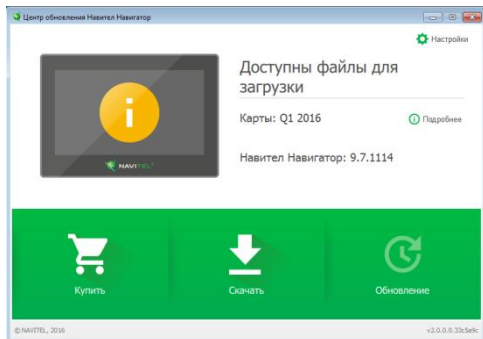

Учтите, что старые карты в процессе обновления или переустановки будут удалены. Для продолжения нажмите "Обновление", затем "OK".

5. Navitel Navigator Update Center скачает и установит обновления на устройство.
6. Если после обновления Вы решите загрузить или купить дополнительные карты, выберите пункт "Скачать" или "Купить" соответственно.

7. Чтобы скачать купленные карты, в списке отметьте нужные Вам галочками и нажмите "OK".