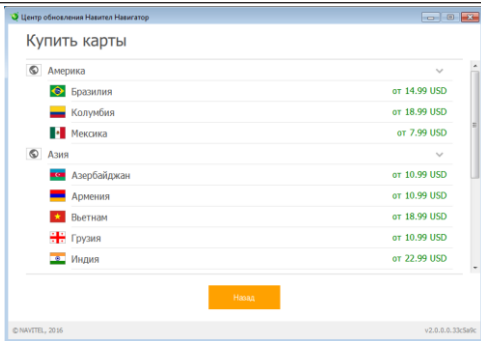

9. Запустите Навител Навигатор на устройстве.