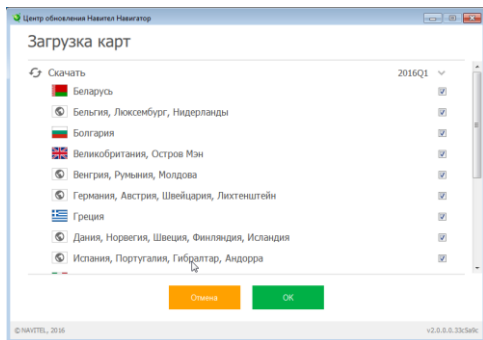

8. Чтобы купить карты, нажмите на строку, соответствующую нужной Вам карте, выберите срок подписки и нажмите "Купить".