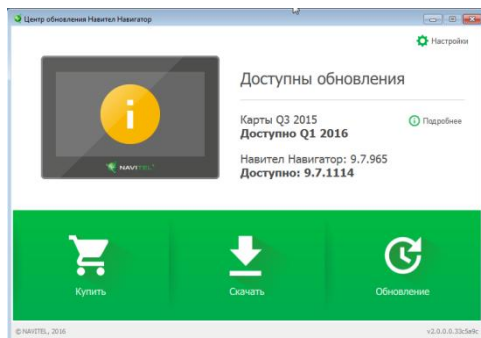

1. Установите Navitel Navigator Update Center на ПК, выполнив все пункты мастера установки Windows;
2. Подключите навигатор к ПК в режиме съемного диска (USB FlashDrive / Mass Storage).
3. Запустите Navitel Navigator Update Center.
  В случае если вы правильно подключили навигатор, программа определит его наличие.