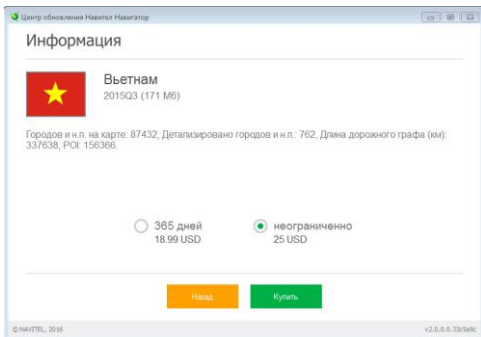

9. Запустите Навител Навигатор на устройстве.